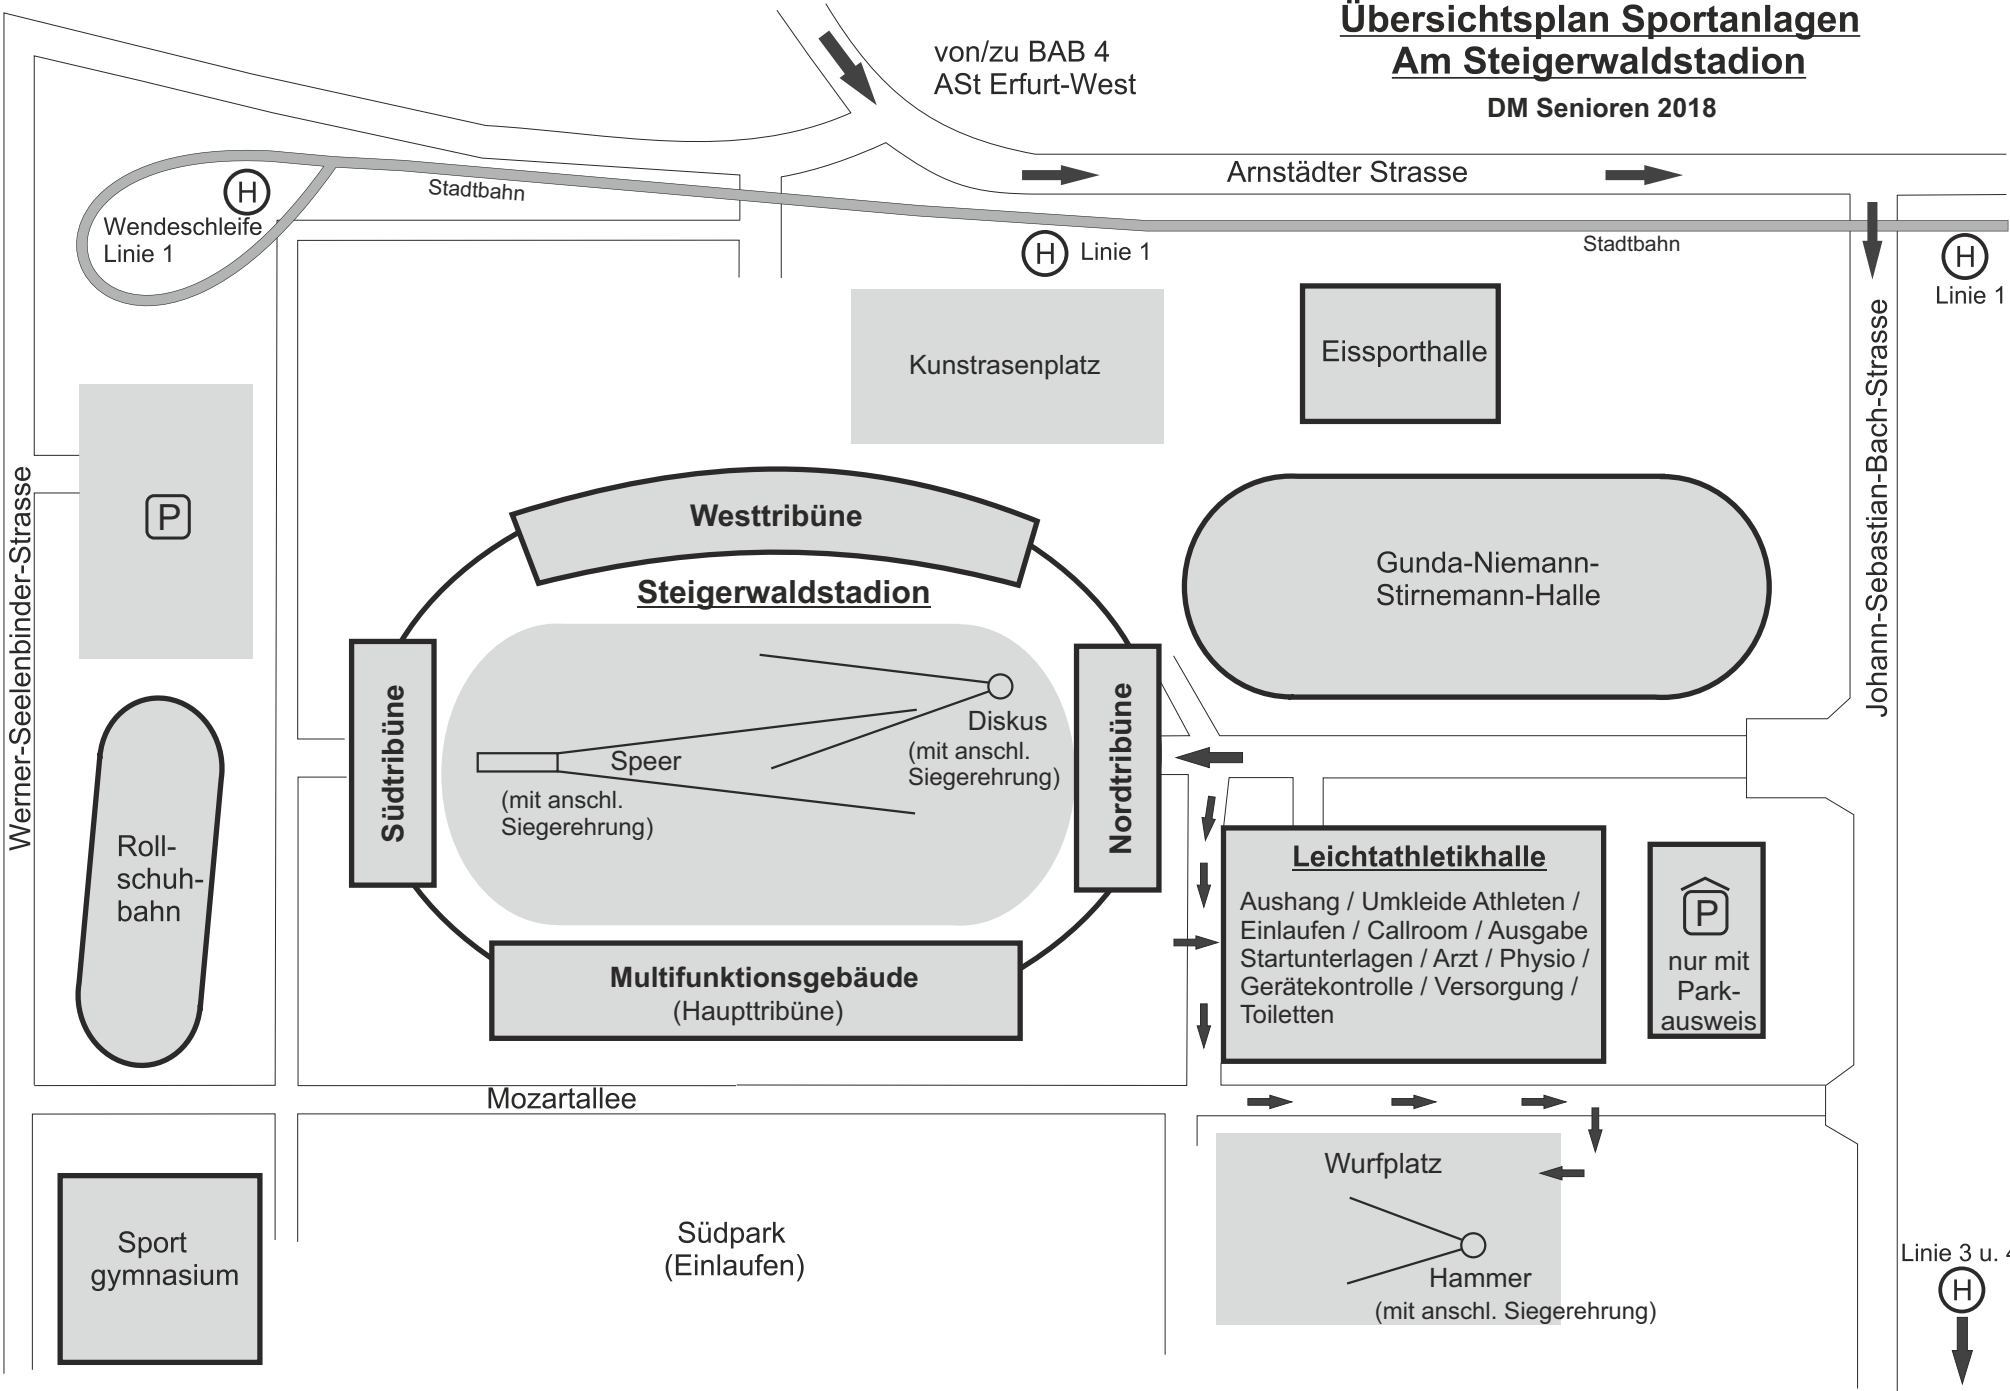

# Übersichtsplan Sportanlagen Am Steigerwaldstadion

DM Senioren 2018

von/zu BAB 4  
ASt Erfurt-West

Arnstädter Strasse

Stadtbahn

Stadtbahn

(H) Wendeschleife  
Linie 1

(H) Linie 1

(H) Linie 1

Kunstrasenplatz

Eissporthalle

Westtribüne

**Steigerwaldstadion**

Gunda-Niemann-  
Stirnemann-Halle

Südtribüne

Speer  
(mit anssl.  
Siegerehrung)

Diskus  
(mit anssl.  
Siegerehrung)

Nordtribüne

Johann-Sebastian-Bach-Strasse

Werner-Seelenbinder-Strasse

P

Roll-  
schuh-  
bahn

**Leichtathletikhalle**

Aushang / Umkleide Athleten /  
Einlaufen / Callroom / Ausgabe  
Startunterlagen / Arzt / Physio /  
Gerätekontrolle / Versorgung /  
Toiletten

## schematischer Lageplan DM Sen 2018